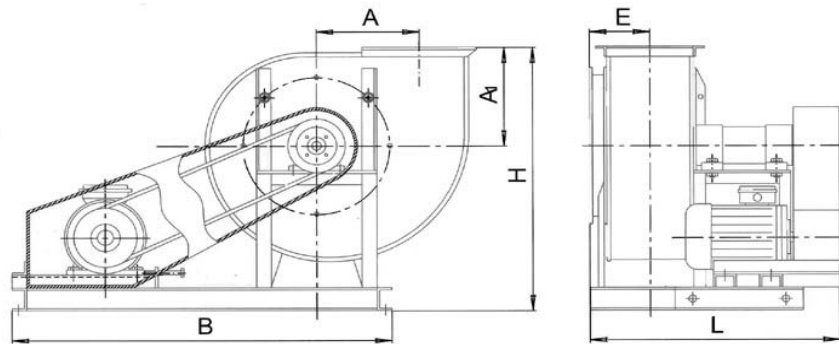

**Вентиляторы радиальные низкого давления типа ВЦ4-70, ВЦ4-75, ВР 80-75; ВР 86-77**  
**Габаритные, присоединительные и установочные размеры**

Исполнение 1

Исполнение 5-01

Исполнение 5-02

**Габаритные размеры**

№	Исп	A	A1	B*	E <sub>max</sub> *	H <sub>max</sub> *	L <sub>max</sub> *
2	1	140	150	383	128	410	500
2,5	1	162	185	480	145	495	530
3,15	1	208	228	602	165	625	630
4	1	260	277	742	205	780	730
5	1	324	338	915	245	905	810
6,3	1	410	420	1143	290	1150	995
8	1	520	533	1450	380	1445	1300
	5-01	520	533	1750	380	1462	1240
	5-02			1450			
10	1	640	650	1785	450	1785	1580
	5-01	640	650	2170	450	1700	1347
	5-02			1785			
12	1	780	755	2145	520	2150	1650
12,5	1	763	755	2145	540	2200	1690
	5-01	763	755	2605	540	2095	1440
	5-02			2145			
16	5-01	960	1005	3909	1035	2510	2890

### Присоединительные размеры

№	Исп	B1	B2	B3	B4	D	D1	n	d1	N	d
2	1	140	165	170	135	235	215	8	8*12	6	7*14
2,5	1	170	200	200	170	285	265	8	8*12	8	7*14
3,15	1	215	245	245	215	340	320	12	8*12	8	7*14
4	1	270	300	300	270	430	410	12	8*12	8	7*14
5	1	340	370	370	340	535	510	16	8*12	8	7*14
6,3	1	445	480	480	445	665	640	20	8*12	16	7*14
8	1	560	590	600	560	850	815	16	8*12	16	8*12
	5-01 5-02	560	590	600	560	850	815	16	8*12	16	8*12
10	1	700	740	750	700	1020	990	20	10	16	10
	5-01 5-02	700	740	750	700	1020	990	20	10	16	10
12	1	840	880	880	840	1260	1216	24	10	16	12
12,5	1	875	915	920	865	1280	1220	24	10	16	12
	5-01 5-02	875	915	920	865	1280	1220	24	10	16	12
16	5-01	1280	1346	1188	1120	1490	1446	34	13*20	36	13*20

### Установочные размеры

№	Исп	A2	A3	A4	A5
2	1	-	300	196	-
2,5	1	-	400	260	-
3,15	1	-	400	340	-
4	1	-	500	370	-
5	1	-	600	410	-
6,3	1	-	780	480	-
8	1	-	950	742	-
	5-01	1060	1460	500	696
	5-02	-	1200	780	-
10	1	-	1160	873	-
	5-01	1303	1576	603	848
	5-02	-	1265	880	-
12	1	-	1350	1045	-
12,5	1	-	1415	1045	-
	5-01	1595	1890	754	905
	5-02	-	1620	1045	-
16	5-01	2375	3555	2375	1520