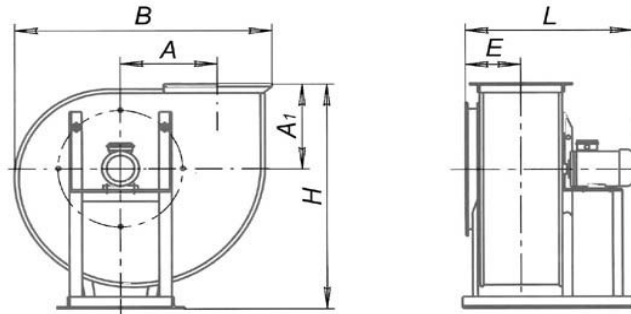

**Вентиляторы радиальные низкого давления типа ВЦ4-70, ВЦ4-75, ВР 80-75; ВР 86-77**  
**Габаритные, присоединительные и установочные размеры**

Исполнение 1

Исполнение 5-01

Исполнение 5-02

**Габаритные размеры**

№	Исп	A	A1	B*	E <sub>max</sub> *	H <sub>max</sub> *	L <sub>max</sub> *
2	1	140	150	383	128	410	500
2,5	1	162	185	480	145	495	530
3,15	1	208	228	602	165	625	630
4	1	260	277	742	205	780	730
5	1	324	338	915	245	905	810
6,3	1	410	420	1143	290	1150	995
8	1	520	533	1450	380	1445	1300
	5-01	520	533	1750	380	1462	1240
	5-02			1450			
10	1	640	650	1785	450	1785	1580
	5-01	640	650	2170	450	1700	1347
	5-02			1785			
12	1	780	755	2145	520	2150	1650
12,5	1	763	755	2145	540	2200	1690
	5-01	763	755	2605	540	2095	1440
	5-02			2145			
16	5-01	960	1005	3909	1035	2510	2890

### Присоединительные размеры

№	Исп	B1	B2	B3	B4	D	D1	n	d1	N	d
2	1	140	165	170	135	235	215	8	8*12	6	7*14
2,5	1	170	200	200	170	285	265	8	8*12	8	7*14
3,15	1	215	245	245	215	340	320	12	8*12	8	7*14
4	1	270	300	300	270	430	410	12	8*12	8	7*14
5	1	340	370	370	340	535	510	16	8*12	8	7*14
6,3	1	445	480	480	445	665	640	20	8*12	16	7*14
8	1	560	590	600	560	850	815	16	8*12	16	8*12
	5-01 5-02	560	590	600	560	850	815	16	8*12	16	8*12
10	1	700	740	750	700	1020	990	20	10	16	10
	5-01 5-02	700	740	750	700	1020	990	20	10	16	10
12	1	840	880	880	840	1260	1216	24	10	16	12
12,5	1	875	915	920	865	1280	1220	24	10	16	12
	5-01 5-02	875	915	920	865	1280	1220	24	10	16	12
16	5-01	1280	1346	1188	1120	1490	1446	34	13*20	36	13*20

### Установочные размеры

№	Исп	A2	A3	A4	A5
2	1	-	300	196	-
2,5	1	-	400	260	-
3,15	1	-	400	340	-
4	1	-	500	370	-
5	1	-	600	410	-
6,3	1	-	780	480	-
8	1	-	950	742	-
	5-01	1060	1460	500	696
	5-02	-	1200	780	-
10	1	-	1160	873	-
	5-01	1303	1576	603	848
	5-02	-	1265	880	-
12	1	-	1350	1045	-
12,5	1	-	1415	1045	-
	5-01	1595	1890	754	905
	5-02	-	1620	1045	-
16	5-01	2375	3555	2375	1520