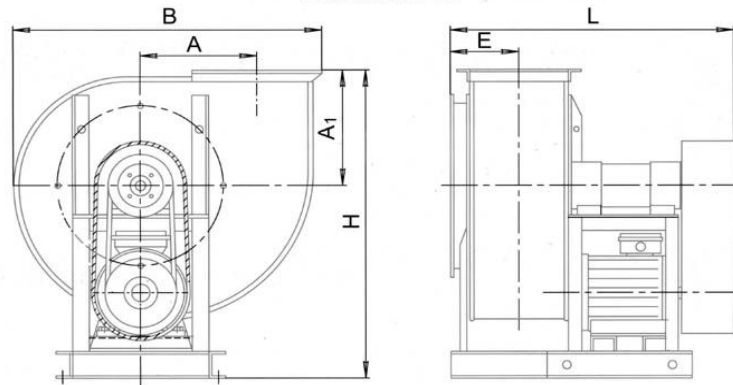

**Вентиляторы радиальные низкого давления типа ВЦ4-70, ВЦ4-75, ВР 80-75; ВР 86-77**  
**Габаритные, присоединительные и установочные размеры**

Исполнение 1

Исполнение 5-01

Исполнение 5-02

**Габаритные размеры**

№	Исп	A	A1	B*	E <sub>max</sub> *	H <sub>max</sub> *	L <sub>max</sub> *
2	1	140	150	383	128	410	500
2,5	1	162	185	480	145	495	530
3,15	1	208	228	602	165	625	630
4	1	260	277	742	205	780	730
5	1	324	338	915	245	905	810
6,3	1	410	420	1143	290	1150	995
8	1	520	533	1450	380	1445	1300
	5-01	520	533	1750	380	1462	1240
	5-02			1450			
10	1	640	650	1785	450	1785	1580
	5-01	640	650	2170	450	1700	1347
	5-02			1785			
12	1	780	755	2145	520	2150	1650
12,5	1	763	755	2145	540	2200	1690
	5-01	763	755	2605	540	2095	1440
	5-02			2145			
16	5-01	960	1005	3909	1035	2510	2890

### Присоединительные размеры

№	Исп	B1	B2	B3	B4	D	D1	n	d1	N	d
2	1	140	165	170	135	235	215	8	8*12	6	7*14
2,5	1	170	200	200	170	285	265	8	8*12	8	7*14
3,15	1	215	245	245	215	340	320	12	8*12	8	7*14
4	1	270	300	300	270	430	410	12	8*12	8	7*14
5	1	340	370	370	340	535	510	16	8*12	8	7*14
6,3	1	445	480	480	445	665	640	20	8*12	16	7*14
8	1	560	590	600	560	850	815	16	8*12	16	8*12
	5-01 5-02	560	590	600	560	850	815	16	8*12	16	8*12
10	1	700	740	750	700	1020	990	20	10	16	10
	5-01 5-02	700	740	750	700	1020	990	20	10	16	10
12	1	840	880	880	840	1260	1216	24	10	16	12
12,5	1	875	915	920	865	1280	1220	24	10	16	12
	5-01 5-02	875	915	920	865	1280	1220	24	10	16	12
16	5-01	1280	1346	1188	1120	1490	1446	34	13*20	36	13*20

### Установочные размеры

№	Исп	A2	A3	A4	A5
2	1	-	300	196	-
2,5	1	-	400	260	-
3,15	1	-	400	340	-
4	1	-	500	370	-
5	1	-	600	410	-
6,3	1	-	780	480	-
8	1	-	950	742	-
	5-01	1060	1460	500	696
	5-02	-	1200	780	-
10	1	-	1160	873	-
	5-01	1303	1576	603	848
	5-02	-	1265	880	-
12	1	-	1350	1045	-
12,5	1	-	1415	1045	-
	5-01	1595	1890	754	905
	5-02	-	1620	1045	-
16	5-01	2375	3555	2375	1520